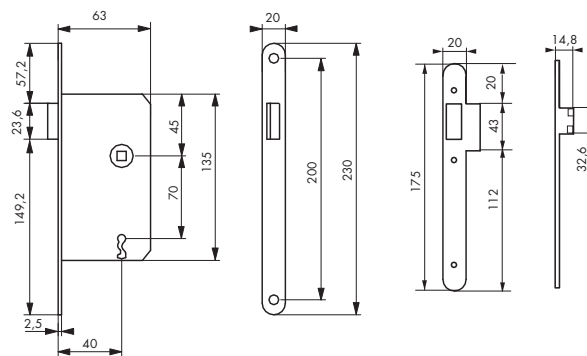

Axe à 40 mm / MAGNÉTIQUE, PÊNE DORMANT 1/2 TOUR

CONFORT D'UTILISATION :
- silence de fonctionnement
- pas de pêne en saillie

Description / Description / Descripción

Coffre acier embouti. Tête acier bouts ronds. Système magnétique à pêne rétractable. Gâche plate acier.

□ 7 mm, entr'axe 70 mm. 1 clé.

Pressed steel safe. Steel rounded head forend.

Magnetic system with retractable bolt. Steel flat strike.

□ 7 mm. 1 key.

Caja de acero embutido. Cabeza de acero extremos redondos. Sistema magnético de pestillo retraíble.

Gacheta plana de acero. □ 7 mm. 1 llave.

Finition / Finish / Acabado

Fer satiné

Satin iron

Hierro satinado

Designation	Boite	Colis.	Prix	Bac	Colis.	Prix	Blister				Colis.	Prix
							France	Euro 1	Euro 2	Euro 3		
SERRURE magnétique PDT 1/2 tour 1 clé /BR	0011524	1		-			4011520	-	-	-	5	